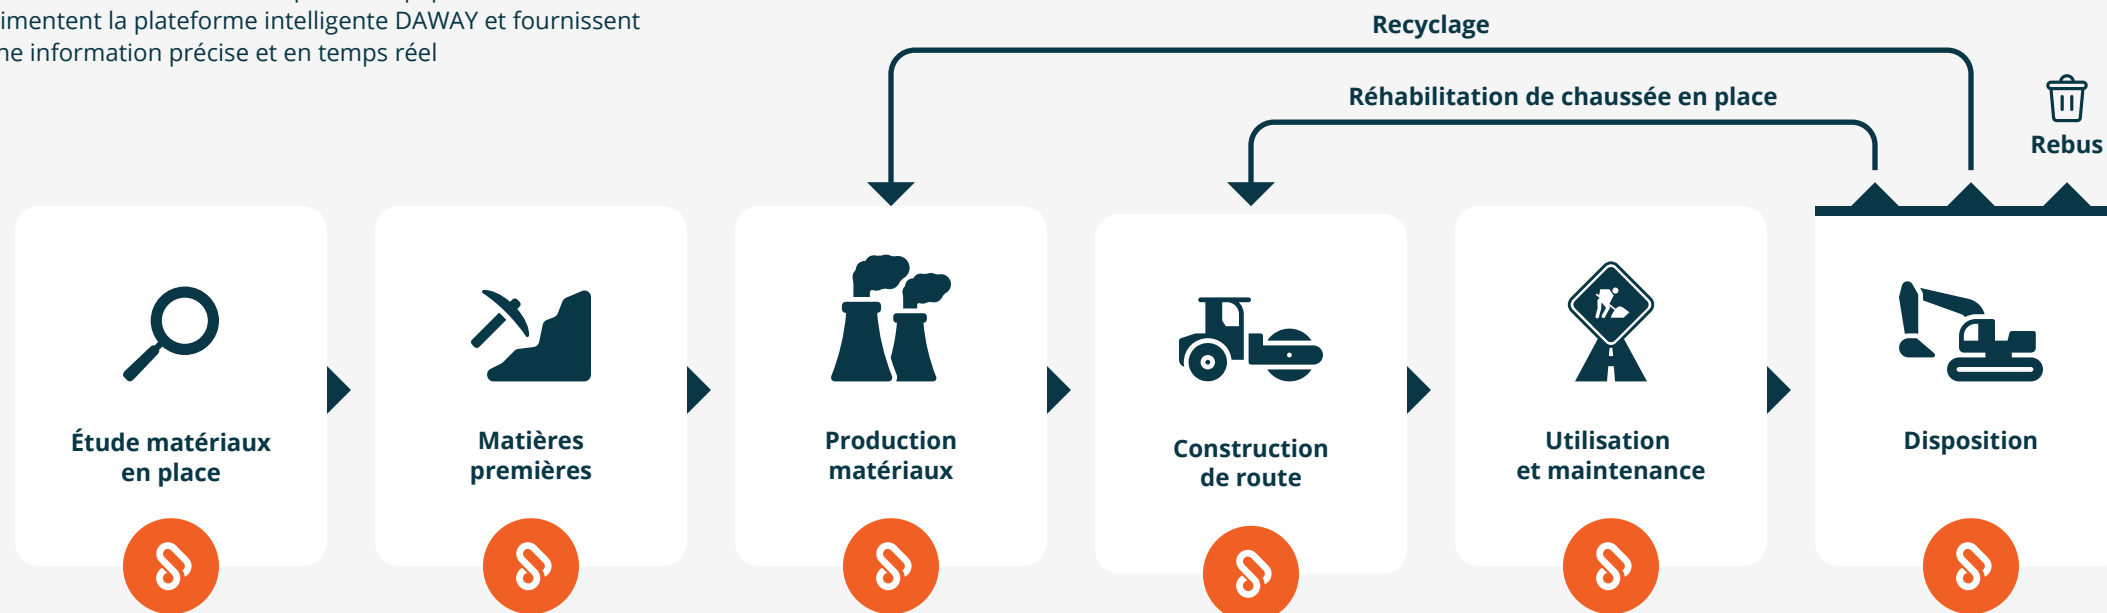

Diminuez vos risques techniques et financiers en analysant vos projets sous tous ces angles

Tableaux de bord

Indicateurs de performance

Outil collaboratif en temps réel

**OPTION PARTAGE DISPONIBLE**

Sélectionnez les informations que vous souhaitez partager de manière sécuritaire avec les autres parties prenantes

**MODULES TERRAINS POUR TOUTES LES ÉTAPES DU PROJET**

Les modules terrain utilisés par vos équipes en chantier et en laboratoire alimentent la plateforme intelligente DAWAY et fournissent une information précise et en temps réel

**APPLICATIONS DE LABORATOIRE ET DE CHANTIER**

Prise de données tout au long du processus